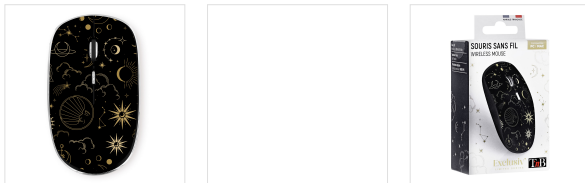

## Souris sans fil ASTRO EXCLUSIV

DESIGN EXCLUSIF T'NB.

Souris sans fil à pile avec veille automatique et bouton ON/OFF.  
Design ASTRO aux inspirations de constellations et d'astrologie.  
Plug&Play, elle se connecte automatiquement une fois le dongle USB  
branché à l'ordinateur.  
Design moderne avec une prise en main agréable.

### CONTENU DE LA BOÎTE

- 1 x Souris sans fil  
ASTRO EXCLUSIV

- 1 x Pile AA

- 1 x Notice

## Caractéristiques

11,5x3x6,3

Piles

PC / MAC

800 - 1200 - 1600

USB-A

Réf. : MWXASTRO

3 303170 114384