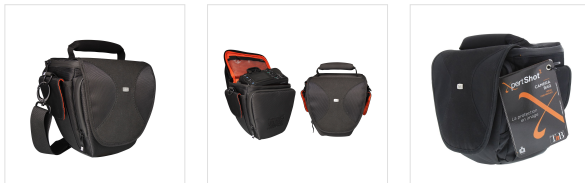

Imagem - Acessórios de cmara -

Bolsa para câmara SLR com espuma de memória de forma.
2 bolsos laterais e 1 bolso frontal para acessórios.
Capa de chuva

CONTEÚDO DA CAIXA

Recursos

reflexo

Poliéster de alta
resistência + espuma
memória de forma

14

15

11

Ref.: MLDCXSHOTR2

Embalagem: % 1
Peso líquido (g): 487
Peso com embalagem (g): 503
Tamanho do produto (cm):
Tamanho da embalagem (cm): 19.5x15x20

Mais informações...

www.t-nb.com

La Marque Française

Make your life *easier*

Ref.: MLDCXSHOTR2

3 303170 074664

Embalagem: % 1
Peso líquido (g): 487
Peso com embalagem (g): 503
Tamanho do produto (cm):
Tamanho da embalagem (cm): 19.5x15x20

Mais informações...