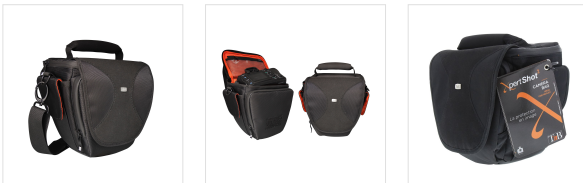

Imagen - Accesorios de cámara -

Bolsa para cámara réflex con espuma con memoria de forma.  
2 bolsillos laterales y 1 bolsillo frontal para accesorios.  
cubierta de lluvia

**CONTENIDO DE LA CAJA**

**Características**

reflejo

Poliéster + espuma de alta resistencia  
memoria de forma

14

15

11

Ref.: MLDCXSHOTR2

3 303170 074664

Embalaje: 2  
Peso neto (g): 487  
Peso con embalaje (g): 503  
Tamaño del producto (cm):  
Tamaño del paquete (cm): 19.5x15x20