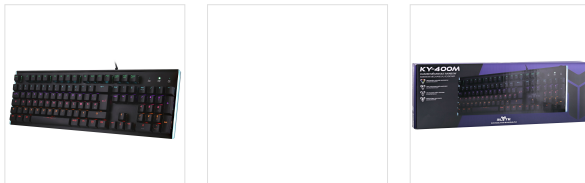

## ELYTE - Teclado mecânico para jogos KY-400M

### UM TECLADO RESPONSIVO E PRECISO

Teclado mecânico para jogos KY-400M.

Graças a seus interruptores marrons, desfrute de uma capacidade de resposta e uma precisão ideal para suas sessões de videogame. Mergulhe no mundo colorido jogos graças a isso; uma luz de fundo do arco-íris e 12 modos coloridos.

Acesse facilmente seus atalhos graças às 6 teclas multimídia. evite retornos ao escritório graças a isso; a função de bloqueio do Windows.

### CONTEÚDO DA CAIXA

- 1 x teclado mecânico para jogos KY-400M

- 1 x manual do usuário