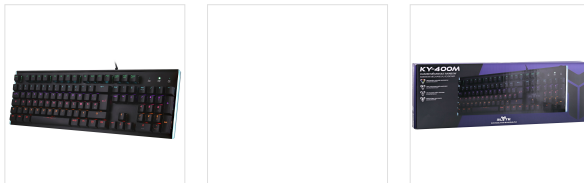

## ELYTE - Clavier gamer mécanique KY-400M

### UN CLAVIER RÉACTIF ET PRÉCIS

Clavier gamer mécanique KY-400M.

Grâce à ses switches marrons, profitez d'une réactivité et d'une précision idéale pour vos sessions de jeux vidéo.

Plongez dans le monde coloré du gaming grâce à un rétroéclairage Rainbow et à 12 modes colorés.

Accédez facilement à vos raccourcis grâce aux 6 touches multimédia.

Évitez les retours au bureau grâce à la fonction Windows Lock.

### CONTENU DE LA BOÎTE

- 1 x Clavier gamer mécanique KY-400M

- 1 x Notice d'utilisation