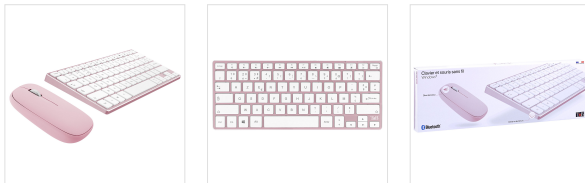

Multimédia - Accessoires premium iClick - Claviers iClick

Clavier et souris Bluetooth iClick color - rose

COULEUR ET ÉLÉGANCE

Conçu pour les utilisateurs Windows, ce clavier en aluminium sans fil coloré au design fin et épuré amène de la couleur sur le bureau.

Grâce à sa batterie intégrée, bénéficiez d'une autonomie de 120h d'utilisation consécutives, jusqu'à 100 jours avec son mode de veille automatique.

Retrouvez toutes les touches Windows et vos raccourcis habituels qui vous feront gagner en productivité.

Confortable et pratique à utiliser, connectez facilement votre clavier, sans installation. Ce clavier complet saura se faire apprécier pour sa qualité de frappe et son design ultra plat.

Parfaitement accompagné par sa souris colorée iClick Bluetooth avec sa molette en aluminium et son design ultra fin.

CONTENU DE LA BOÎTE

- 1x Clavier Bluetooth iClick
- 1x Souris Bluetooth iClick
- 1x Câble de recharge
- 1x Manuel d'utilisation

Caractéristiques

Batterie lithium
intégrée : 3.7V - 350
mAh (clavier), 1x pile
AA (souris)