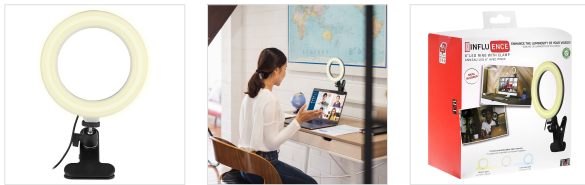

## Aro LED 6" con pinza - INFLUENCE

SUBLIME LA LUMINOSIDAD DE TUS VÍDEOS!

Este anillo LED de 6" de diámetro es el accesorio indispensable para tus videos. La construcción en forma de anillo permite una difusión uniforme de la luz, lo que evita diferencias de contraste y, por tanto, no deja sombra visible sobre el plano. El anillo tiene una palanca de control integrada en el cable, que permite encenderlo y apagarlo, navegar entre las 3 opciones de luz (luz cálida, fría o luz completa), así como ajustar el nivel de brillo. Gracias a su clip integrado el anillo se puede fijar en tu ordenador. La rótula permite ajustar la posición del anillo. El anillo LED está alimentado gracias al cable USB adjunto.

### CONTENIDO DE LA CAJA

1 anillo LED de 6" con clip  
1 joystick integrado

1 cable USB conectado  
1 manual de instrucciones

## Características

Universal

L x H x P<sub>tot</sub>

Negro

15.5

400 lux @ 1 m

150

48

7

6"

3000K - 6000K

Ref.: INLEDCLIP

3 303170 102800

Embalaje: 4  
Peso neto (g): 275  
Peso con embalaje (g): 372  
Tamaño del producto (cm):  
Tamaño del paquete (cm): 17x9.5x19.5

Más información...

[www.t-nb.com](http://www.t-nb.com)