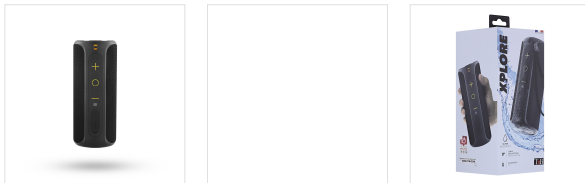

Su - Altavoz - Alto-falantes Bluetooth

## Alto-falante sem fio XPLORE

COM XPLORE A AVENTURA SE TORNA UMA FESTA!

Alto-falante Bluetooth impermeável XPLORE preto, estéreo de 12 Watts, com bateria de lítio integrada  
 Totalmente à prova d'água (IPX7) e com autonomia de 8 horas de audição, o alto-falante T'nB XPLORE é cortado para suportar as situações mais extremas! Desfrute de som de qualidade e graves potentes graças a um som para 360, em formato compacto e robusto!  
 Desfrute da sua música via Bluetooth ou através de um cabo jack e controle facilmente as suas faixas, o volume ou as suas chamadas graças aos controlos integrados do altifalante.  
 Atreva-se a experimentar T'nB XPLORE!

### CONTEÚDO DA CAIXA

1 X Xplore alto-falante  
 1 x conector de cabo

1 x manual do usuário  
 1 x cabo de carregamento

## Recursos

8 horas da manhã

Bluetooth 4.2

micro USB

45

IPX7

20 - 20.000

sim