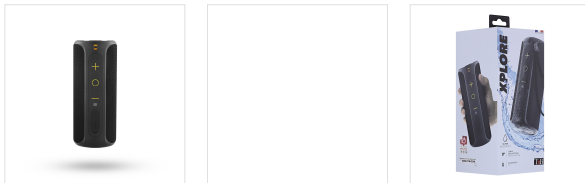

Su - Altavoz - Altavoces Bluetooth

Altavoz inalámbrico XPLORE

¡CON XPLORE LA AVENTURA SE CONVIERTE EN FIESTA!

Altavoz Bluetooth resistente al agua XPLORE negro, estéreo de 12 vatios, con batería de litio integrada
 ¡Totalmente resistente al agua (IPX7) y con una autonomía de 8 horas de escucha, el altavoz T'nB XPLORE está diseñado para soportar las situaciones más extremas!
 Disfruta de un sonido de calidad y graves potentes gracias a un sonido a 360, en un formato compacto y robusto!
 Disfruta de tu música a través de Bluetooth, o mediante un cable jack y controla fácilmente tus pistas, el volumen o tus llamadas gracias a los controles integrados del altavoz.
 ¡Atrévete a experimentar T'nB EXPLORE!

CONTENIDO DE LA CAJA

1 altavoz Xplore
 1 conector para cables.

1 manual de usuario.
 1x cable de carga

Características

8 a.m.

bluetooth 4.2

micro USB

45

-  **Bluetooth® 4.2**
-  **Waterproof - IPX7**
-  **Autonomie 8 heures**
-  **Puissance 12 W**
-  **Son à 360°**
-  **Commandes intégrées**

Finition en tissu

Solide, dédiée aux activités extérieures
Taillée pour résister aux situations les plus extrêmes