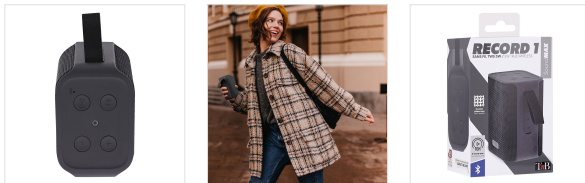

Son - Enceintes - Enceintes Bluetooth

Enceinte sans fil TWS RECORD V1 noir 2e génération

UN LOOK TENDANCE POUR UNE ENCEINTE D'INTÉRIEUR DE QUALITÉ

Enceinte Bluetooth RECORD Vol.1 2e génération, 5 Watts stéréo et connexion TWS. Cette enceinte sans fil élégante aux matériaux nobles, sera votre nouveau compagnon pour écouter votre playlist musicale préférée!
Disposant de la fonction TWS (True Wireless), votre enceinte peut se connecter avec d'autres enceintes RECORD et vous permet de profiter d'un son de qualité dans chaque pièce de votre maison.
Grâce à ses boutons discrets, l'enceinte RECORD Vol.1 vous permet de contrôler directement les pistes de lecture de votre playlist, mais également de gérer le volume, sans avoir à manipuler votre smartphone !
Dotée d'une batterie lithium de 1200 mAh (3,7V), votre enceinte se connecte sans fil via la technologie Bluetooth 5.0 avec une portée de 10 mètres maximum, et vous permet d'écouter votre musique avec une autonomie de 10 heures !
Vous pouvez également y intégrer une carte SD ou connecter votre téléphone via un câble jack directement.

Ce modèle stéréo 5W complète la gamme RECORD, composée de 3 autres modèles déclinés en plusieurs coloris. La nouvelle enceinte RECORD Vol.1 2e génération by T'nB, l'accessoire dont vous ne pourrez plus vous passer !

CONTENU DE LA BOÎTE

1 X Enceinte Record
1 x Câble Jack

1 x Manuel d'utilisation
1 x Câble de charge

Caractéristiques

Batterie lithium-ion
3,7V - 1200mAh

10 heures

Bluetooth 5.0

Câble USB-C

Bluetooth®
5.0 - Double connexion

Autonomie
10 heures

Commandes intégrées

Design, Finition tissu

Dimensions : 8,5 x 6 x 10 cm

Jack 3,5mm / Port SD

Dimensions : 8,5 x 6 x 10 cm

Commandes intégrées