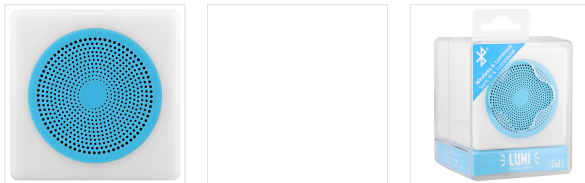

Su - Altavoz -

Alto-falante sem fio LUMI LED azul

DESCUBRA A NOVA COLEÇÃO DE COLUNAS BLUETOOTH SEM FIOS LUMI 2, CRIADAS PELA T'NB!

Equipado com um alto-falante de 3 Watts RMS, aumente o som da sua playlist e defina o clima ao seu redor...
 Graças a seus LEDs integrados, o alto-falante acende e muda de cor para acompanhar sua atmosfera musical.
 O alto-falante LUMY também possui uma função MP3 para transmitir música através de seu leitor de cartão micro SD (até 32G)
 Controle sua música com os botões de controle de volume / mudança de faixa / parada.
 Equipado com Com um receptor Bluetooth 4.2, você pode transmitir sua música em um raio de 10 metros.
 Fornecido com o alto-falante: uma pulseira correspondente e um cabo de carregamento micro USB.
 A gama LUMI 2: Ilumine a sua música!

CONTEÚDO DA CAIXA

1 x alto-falante LUMI 2

1 x cabo de carregamento

Recursos

micro USB

3h

universal

40