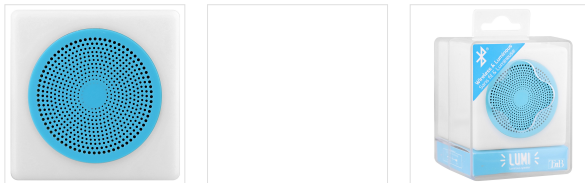

Su - Altavoz -

Altavoz inalámbrico LUMI LED azul

¡DESCUBRE LA NUEVA COLECCIÓN DE ALTAVOCES BLUETOOTH INALÁMBRICOS LUMI 2, CREADA POR T'NB!

Equipado con un altavoz RMS de 3 vatios, potencia el sonido de tu lista de reproducción y crea el ambiente que te rodea... Gracias a sus LED integrados, el altavoz se ilumina y cambia de color para acompañar tu ambiente musical. El altavoz LUMI también tiene una función de MP3 para transmitir música a través de su lector de tarjetas micro SD (Hasta 32G) Controla tu música con los botones de control de volumen/cambio de pista/parada. Equipado con un receptor Bluetooth 4.2, puede transmitir su música en un radio de 10 metros. Suministrado con el altavoz: una muñequera a juego y un cable de carga micro USB. La gama LUMI 2: ¡ilumina tu música!

CONTENIDO DE LA CAJA

1 altavoz LUMI 2

1x cable de carga

Características

micro USB

3 horas

universal

40