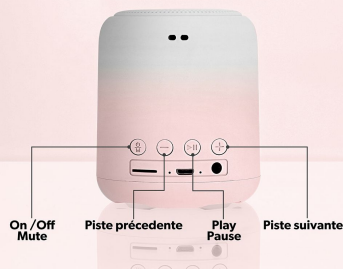

Su - Altavoz - Altavoces Bluetooth

Altavoz inalámbrico COLOR Rosa

¡LOS COLORES DE LA MÚSICA EN ARMONÍA CON TU ESTILO!

¡Gracias a un estilo colorido y moderno, los altavoces COLOR son casi un accesorio de moda por derecho propio!
Han sido diseñados para tu día a día: equipados con tecnología Bluetooth 5.0, disfruta de 8 horas de duración de la batería y una reproducción de sonido más fiel. Además, con la tecnología TWS, puedes conectar dos de los altavoces entre sí para que tu música esté presente en todas partes, y para aumentar la potencia del sonido. Equipado con un altavoz RMS de 3 vatios, potencia el sonido de tu lista de reproducción y crea el ambiente que te rodea...
El altavoz COLOR también está equipado con una función MP3 para transmitir música a través de su lector de tarjetas micro SD (hasta 32G)
Controla tu música con los botones de control de volumen/cambio de pista/parada. Este último también es IPX4, es decir, está protegido contra salpicaduras de agua. Suministrado con el altavoz: una muñequera a juego y un cable de carga micro USB.

SAKURA
Pink

Bluetooth® 5.0
Double connexion

IPX4

Résistant aux
projections d'eau

Autonomie
8 heures

Format mini:
8,6 x 7cm

Commandes intégrées:
Pistes de lecture / Play Pause

Jack 3,5mm / Carte SD /
Radio FM

Format mini

8,6cm

7cm

Contrôle piste de lecture

Double connexion
Connecte deux enceintes ensemble

Technologie TWS