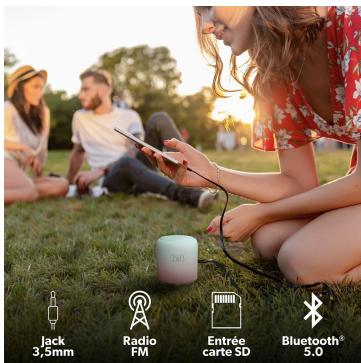

Su - Altavoz - Altavoces Bluetooth

Altavoz inalámbrico COLOR verde

¡LOS COLORES DE LA MÚSICA EN ARMONÍA CON TU ESTILO!

¡Gracias a un estilo colorido y moderno, los altavoces COLOR son casi un accesorio de moda por derecho propio!
 Han sido diseñados para tu día a día: equipados con tecnología Bluetooth 5.0, disfruta de 8 horas de duración de la batería y una reproducción de sonido más fiel. Además, con la tecnología TWS, puedes conectar dos de los altavoces entre sí para que tu música esté presente en todas partes, y para aumentar la potencia del sonido. Equipado con un altavoz RMS de 3 vatios, potencia el sonido de tu lista de reproducción y crea el ambiente que te rodea...
 El altavoz COLOR también está equipado con una función MP3 para transmitir música a través de su lector de tarjetas micro SD (hasta 32G)
 Controla tu música con los botones de control de volumen/cambio de pista/parada. Este último también es IPX4, es decir, está protegido contra salpicaduras de agua. Suministrado con el altavoz: una muñequera a juego y un cable de carga micro USB.

Autonomie
8 heures

Commandes intégrées:
Pistes de lecture / Play Pause

IPX4

Résistant aux
projections d'eau

Format mini:
8,6 x 7cm

Jack 3,5mm / Carte SD /
Radio FM

Format mini

Contrôle piste de lecture