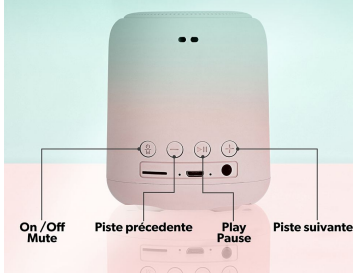

Su - Altavoz - Altavoces Bluetooth

Altavoz inalámbrico COLOR verde

¡LOS COLORES DE LA MÚSICA EN ARMONÍA CON TU ESTILO!

¡Gracias a un estilo colorido y moderno, los altavoces COLOR son casi un accesorio de moda por derecho propio!
 Han sido diseñados para tu día a día: equipados con tecnología Bluetooth 5.0, disfruta de 8 horas de duración de la batería y una reproducción de sonido más fiel. Además, con la tecnología TWS, puedes conectar dos de los altavoces entre sí para que tu música esté presente en todas partes, y para aumentar la potencia del sonido. Equipado con un altavoz RMS de 3 vatios, potencia el sonido de tu lista de reproducción y crea el ambiente que te rodea...
 El altavoz COLOR también está equipado con una función MP3 para transmitir música a través de su lector de tarjetas micro SD (hasta 32G)
 Controla tu música con los botones de control de volumen/cambio de pista/parada. Este último también es IPX4, es decir, está protegido contra salpicaduras de agua. Suministrado con el altavoz: una muñequera a juego y un cable de carga micro USB.

www.t-nb.com

La Marque Française

COLOR PRIMARY Powder

Enceinte sans fil

Autonomie
8 heures

IPX4

Résiste aux projections d'eau

Bluetooth® 5.0
Double connexion

Autonomie
8 heures

Commandes intégrées:
Pistes de lecture / Play Pause

IPX4

Résistant aux
projections d'eau

Format mini:
8,6 x 7cm

Jack 3,5mm / Carte SD /
Radio FM

Format mini

Contrôle piste de lecture

Double connexion
Connecte deux enceintes ensemble

Technologie TWS