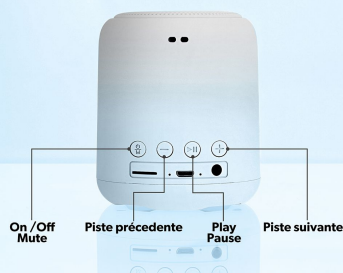

Su - Altavoz - Altavoces Bluetooth

Altavoz inalámbrico COLOR azul

¡LOS COLORES DE LA MÚSICA EN ARMONÍA CON TU ESTILO!

¡Gracias a un estilo colorido y moderno, los altavoces COLOR son casi un accesorio de moda por derecho propio!
 Han sido diseñados para tu día a día: equipados con tecnología Bluetooth 5.0, disfruta de 8 horas de duración de la batería y una reproducción de sonido más fiel.
 Además, con la tecnología TWS, puedes conectar dos de los altavoces entre sí para que tu música esté presente en todas partes, y para aumentar la potencia del sonido.
 Equipado con un altavoz RMS de 3 vatios, potencia el sonido de tu lista de reproducción y crea el ambiente que te rodea...
 El altavoz COLOR también está equipado con una función MP3 para transmitir música a través de su lector de tarjetas micro SD (hasta 32G)
 Controla tu música con los botones de control de volumen/cambio de pista/parada. Este último también es IPX4, es decir, está protegido contra salpicaduras de agua.
 Suministrado con el altavoz: una muñequera a juego y un cable de carga micro USB.

Enceinte sans fil

Autonomie
8 heures

IPX4

Résiste aux projections d'eau

SKY
Blue

Bluetooth® 5.0
Double connexion

IPX4

Résistant aux
projections d'eau

Autonomie
8 heures

Format mini:
8,6 x 7cm

Commandes intégrées:
Pistes de lecture / Play Pause

Jack 3,5mm / Carte SD /
Radio FM

Format mini

Contrôle piste de lecture

Double connexion
Connecte deux enceintes ensemble