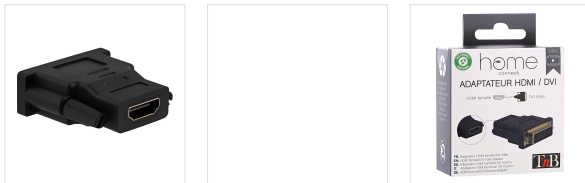

Adaptador HDMI F/DVI M

DISFRUTA DE LA COMODIDAD ¡VERSÁTIL!

Adaptador bidireccional HDMI-DVI. Salida DVI a entrada HDMI, así como entrada HDMI a salida DVI.
 Ideal para conectar un dispositivo equipado con desde un puerto DVI (ej: computadora) a; HDTV, monitor o proyector con una entrada HDMI.
 Su compatibilidad por lo tanto, es universal: PC, PS4, PS4 Pro, PS4 Slim, PS3, Nintendo Switch, tarjeta gráfica, Xbox One, Xbox 360, TV Box, reproductor de Blu-Ray, TV, proyector, monitor, etc.
 Los conectores chapados en oro le brindan una conductividad superior. y resistencia óptima y los tornillos pequeños se pueden apretar fácilmente para la mano.
 Para una salida DVI a una entrada HDMI, el audio debe transmitirse por separado.
 Requiere cable HDMI (se vende por separado).
 Soporte para resolución de hasta 1080p Full HD.

CONTENIDO DE LA CAJA

1 adaptador HDMI F/DVI M.

Características

Full HD

Ref.: **HDVIDVI**

3 303170 094464

Embalaje: 6
 Peso neto (g): 32
 Peso con embalaje (g): 52
 Tamaño del producto (cm):
 Tamaño del paquete (cm): 8x3.5x10.5