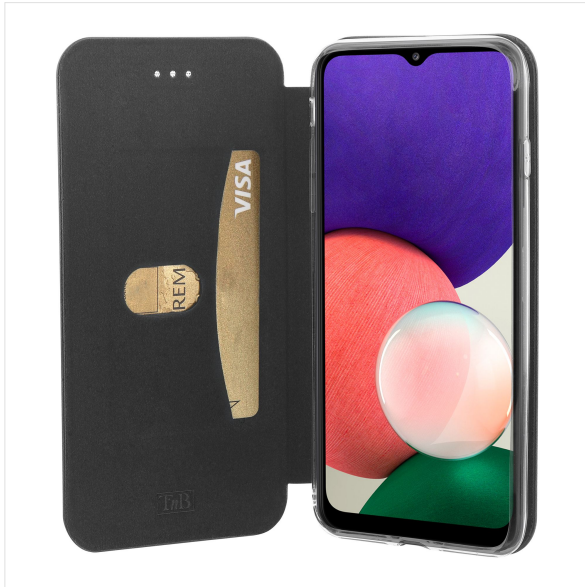

telefonía - folios de teléfonos inteligentes -

Funda tipo folio premium para Samsung Galaxy A22 5G.

PROTEGE TU SMARTPHONE CON UNA FUNDA PRÁCTICA Y ELEGANTE

Funda tipo folio premium para Samsung Galaxy A22 5G. Este caso, protagonizado Un cierre magnético garantiza una protección óptima del Smartphone contra arañazos y golpes. Un bolsillo interior puede almacenar tarjetas de visita o tarjetas bancarias. Su simil piel y su cuidado acabado le confieren un estilo elegante. Este caso le permite mantener la accesibilidad. Funciones y puertos de smartphone.

CONTENIDO DE LA CAJA

folio premium

Características

Samsung

Polipiel

6.6

Ref.: FPSA225G

Embalaje: 6
 Peso neto (g): 96
 Peso con embalaje (g): 153
 Tamaño del producto (cm):
 Tamaño del paquete (cm): 10.5x2.5x20.5