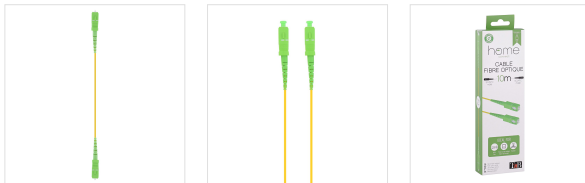

Hogar - conectores -

Cable de fibra óptica SC/APC a SC/APC - 10m

CONECTA LA FIBRA DE TU ENCHUFE DE PARED A TU CAJA

Latiguillo monomodo simplex - PVC de 2,0 mm (OFNR) 9/125

Para caja de internet con oferta de fibra:

- Naranja (Livebox Play, Zen, Jet Fibre, Livebox 4 y 5)
- SFR (Caja THD, 7 y 8)
- Bouygues (BBox, Sensation y Miami, Must, Ultym y Fit)
- Gratis (Freebox V2, Freebox Revolution, Freebox Mini).
- Sosh (Livebox Sosh)
- RED (fibra caja roja)

Y aún más...

Cumple con; el estándar IEEE 802.3z y las aplicaciones Fast Ethernet y Gigabit Ethernet.

CONTENIDO DE LA CAJA

1 cable de fibra óptica

Características

Fibra óptica

Ref.: FIBREOPTIC10

3 303170 107300