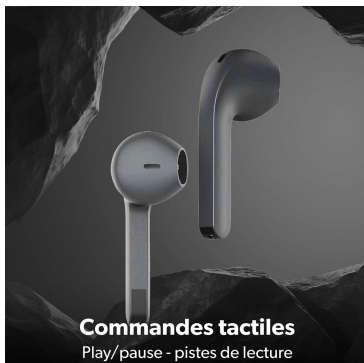

# AUX POUDRES

Écouteurs sans fil

Bluetooth®  
5.1

Autonomie 15 heures

Design ergonomique  
Format semi intra-auriculaire

Silver

LIMITED  
Edition

Bluetooth®  
5.1

Autonomie  
15h 15 heures

Commandes tactiles  
play/pause / pistes de lecture

Format semi intra-auriculaire

Appairage automatique

Microphone intégré - appels clairs

Appairage automatique

Commandes tactiles  
Play/pause - pistes de lecture

Microphone intégré  
Appels clairs