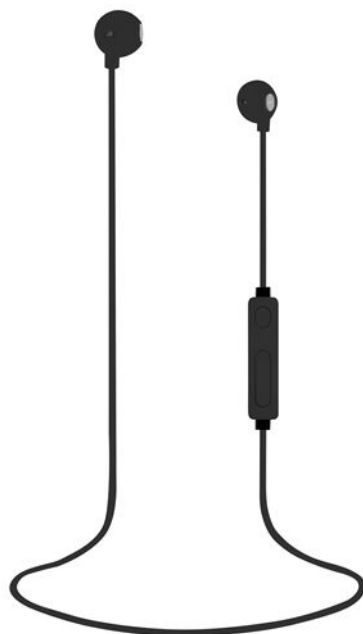

FONES DE OUVIDO BLUETOOTH DOCE PRETO

FONES DE OUVIDO QUE SÃO TÃO MODERNOS QUANTO CONFORTÁVEIS!

SWEET - fones de ouvido Bluetooth semi-in-ear

Design e Borracha - Muito confortável e estável - Compatível com todos os players de música (Smartphone, MP3, MP4 ou mesmo iPod) - Cabo plano OFC anti-nó - Microfone universal integrado - Incluído: cabo de carregamento USB / micro USB de 5V.

Fonte de alimentação: Bateria de lítio de 60 mAh - Conectividade: ; sem fio - Conectores: jack de 3,5 mm - Diâmetro do ímã: 10 mm - Faixa de frequência: 20 - 20.000 Hz - Impedância: 32 Ohm - Comprimento. cabo: 60 cm - Col. Preto

Projete e sinta a borracha

FONES DE OUVIDO BLUETOOTH DOCE PRETO

Características

Comida: Bateria de polímero de lítio de 60 mAh
Autônomo um: 4h
Recopilação: Doce
Compatibilidade: Universal
conectividade: Bluetooth 5.0
Di metro del im n (mm): 10
Faixa de frequência (Hz): 20 - 20.000
Impedância (ohmios): 32
Comprimento do cabo (cm): 60
Microfone do telefone: universal integrado
Potência máxima de entrada (mW): 60
Sensibilidade (dB): 102dB
modelo: semi-in-ear
Tipo de cabo: placa antinodo OFC
Tipo de conectores: micro USB
usar: Alcance 10m

Conteúdo da caixa

1 x fones de ouvido doces pretos
1 x cabo de carregamento
1 x manual do usuário

Cor: Preto
Embalagem: 5
Garantia: 2 ano(s)
Peso líquido (g): 23
Peso com embalagem (g): 50