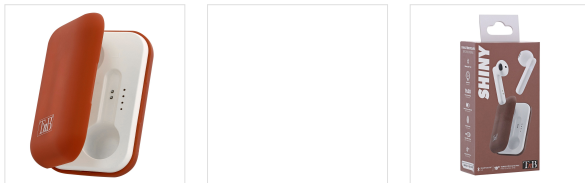

## Fones de ouvido sem fio TWS SHINY Vermelho

### FONES DE OUVIDO NA MODA E NA MODA TECNOLOGIA DE PONTA!

As formas únicas dos fones de ouvido SHINY foram projetado para combinar ergonomia e desempenho, enquanto o design elegante e ultracompacto, tornou possível tornar estes auriculares ao mesmo tempo leve e confortável! Com base nas maiores tendências mundiais em termos de moda e cores do ano de 2020, escolhemos três cores para vestir o estojo e, assim, torná-lo um acessório de moda para usar totalmente.

Além disso, graças a Com tecnologia Bluetooth 5.0, é possível desfrutar de uma autonomia estendida de aproximadamente 5 horas, além de uma reprodução de som ainda mais fiel. A caixa de carregamento fornecida permitirá que você carregue seus fones de ouvido em todos os lugares enquanto os recarrega! A bateria de reserva da caixa oferece mais de 25 horas de tempo de audição. A função "controle de toque" permite controlar sua música ou responder à sua voz. suas chamadas simplesmente tocando seus fones de ouvido!

#### CONTEÚDO DA CAIXA

1 x caixa de carregamento  
2 x fones de ouvido  
brilhantes TWS

1 x cabo USB-C  
1 x manual do usuário