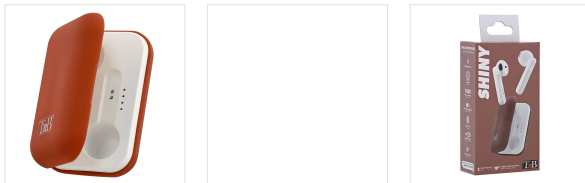

## Auriculares inalámbricos TWS SHINY Rojo

**AURICULARES DE MODA Y DE MODA ¡TECNOLOGÍA DE VANGUARDIA!**

Las formas únicas de los auriculares SHINY se han diseñado para combinar ergonomía y rendimiento, mientras que el diseño elegante y ultracompacto, ha hecho posible hacer estos auriculares a la vez ligero y cómodo! Basándonos en las mayores tendencias mundiales en cuanto a moda y colores del año 2020, hemos elegido tres colores para vestir el estuche y así convertirlo en un complemento de moda para llevar completamente.

Además, gracias a Con tecnología Bluetooth 5.0, es posible disfrutar de una autonomía extendida de aproximadamente 5 horas así como de una reproducción de sonido aún más fiel. ¡La caja de carga suministrada le permitirá llevar sus auriculares a todas partes mientras los recarga! La batería de respaldo de la caja le brinda más de 25 horas de tiempo de escucha. La función de "control táctil" le permite controlar su música o responder a su voz. tus llamadas simplemente tocando tus auriculares! Con la sensación de no llevar auriculares, la gama SHINY te ofrece una nueva forma de descubrir tu música.

### CONTENIDO DE LA CAJA

1 caja de carga.  
2 x auriculares TWS  
brillantes

1 Cable USB-C.  
1 manual de usuario.

## Características

7 p. m.

Bluetooth 5.0

USB-C

control táctil

6

semi intra

32