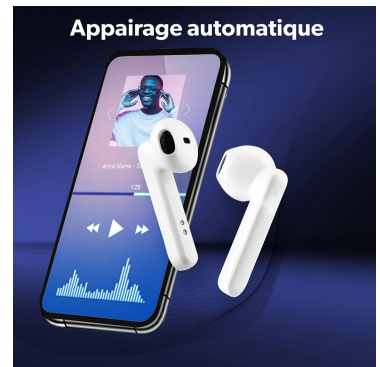

Com a sensação de não usar fones de ouvido, a linha SHINY oferece uma nova maneira de descobrir sua música.

Os fones de ouvido SHINY são o que há de mais moderno em tecnologia. a vanguarda da moda.

CONTEÚDO DA CAIXA

Mais informações...

www.t-nb.com

La Marque Française

SHINY

Exprime ta personnalité à travers ta musique

Bluetooth® 5.0
Sans aucun fil

Autonomie 19 heures

Format semi-intra auriculaire :
design ergonomique

Appairage automatique

-  Bluetooth 5.0
-  Autonomie 19 heures
-  Format semi-intra auriculaire - design ergonomique
-  Commandes intégrées
-  Microphone intégré : appels clairs

Commandes tactiles

▶ play / volume / pistes de lecture

Microphone intégré : appels clairs

Design tendance et coloré