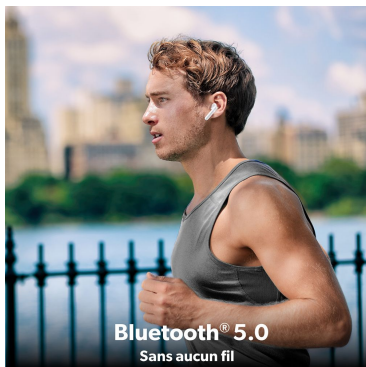

Mais informações...

www.t-nb.com

La Marque Française

SHINY

Exprime ta personnalité à travers ta musique

Bluetooth® 5.0
Sans aucun fil

Autonomie 19 heures

Format semi-intra auriculaire :
design ergonomique

Appairage automatique

-  Bluetooth 5.0
-  Autonomie 19 heures
-  Format semi-intra auriculaire - design ergonomique
-  Commandes intégrées
-  Microphone intégré : appels clairs

Commandes tactiles

▶ play / volume / pistes de lecture