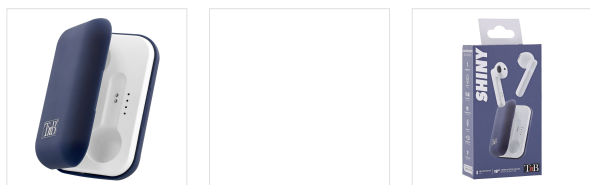

Su - Oyentes -

Fones de ouvido sem fio TWS SHINY azul

FONES DE OUVIDO NA MODA E NA MODA TECNOLOGIA DE PONTA!

As formas únicas dos fones de ouvido SHINY foram projetado para combinar ergonomia e desempenho, enquanto o design elegante e ultracompacto, tornou possível tornar estes auriculares ao mesmo tempo leve e confortável! Com base nas maiores tendências mundiais em termos de moda e cores do ano de 2020, escolhemos três cores para vestir o estojo e, assim, torná-lo um acessório de moda para usar totalmente.

Além disso, graças a Com tecnologia Bluetooth 5.0, é possível desfrutar de uma autonomia estendida de aproximadamente 5 horas, além de uma reprodução de som ainda mais fiel. A caixa de carregamento fornecida permitirá que você carregue seus fones de ouvido em todos os lugares enquanto os recarrega! A bateria de reserva da caixa oferece mais de 25 horas de tempo de audição. A função "controle de toque" permite controlar sua música ou responder à sua voz. suas chamadas simplesmente tocando seus fones de ouvido!

Com a sensação de não usar fones de ouvido, a linha SHINY oferece uma nova maneira de descobrir sua música.

Os fones de ouvido SHINY são o que há de mais moderno em tecnologia. a vanguarda da moda.

CONTEÚDO DA CAIXA

1 x caixa de carregamento
2 x fones de ouvido
brilhantes TWS

1 x cabo USB-C
1 x manual do usuário

Recursos

19h

Bluetooth 5.0

USB-C

controle de toque

6