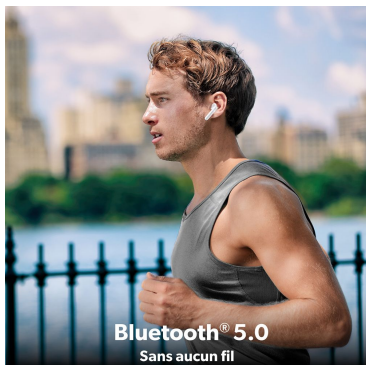

Exprime ta personnalité à travers ta musique

Bluetooth® 5.0
Sans aucun fil

Autonomie 19 heures

Format semi-intra auriculaire :
design ergonomique

Appairage automatique

 Bluetooth
5.0

 Autonomie
19 heures

 Format semi-intra auriculaire - design ergonomique

 Commandes intégrées

 Microphone intégré : appels clairs

Commandes tactiles

 play / volume / pistes de lecture

Microphone intégré : appels clairs

Design tendance et coloré