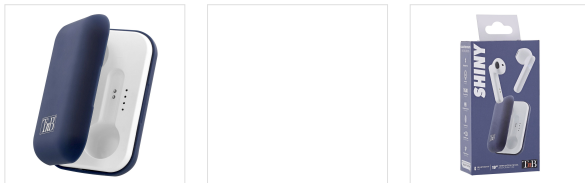

Su - Oyentes -

Auriculares Inalámbricos TWS SHINY Azul

AURICULARES DE MODA Y DE MODA ¡TECNOLOGÍA DE VANGUARDIA!

Las formas únicas de los auriculares SHINY se han diseñado para combinar ergonomía y rendimiento, mientras que el diseño elegante y ultracompacto, ha hecho posible hacer estos auriculares a la vez ligero y cómodo! Basándonos en las mayores tendencias mundiales en cuanto a moda y colores del año 2020, hemos elegido tres colores para vestir el estuche y así convertirlo en un complemento de moda para llevar completamente.

Además, gracias a Con tecnología Bluetooth 5.0, es posible disfrutar de una autonomía extendida de aproximadamente 5 horas así como de una reproducción de sonido aún más fiel. ¡La caja de carga suministrada le permitirá llevar sus auriculares a todas partes mientras los recarga! La batería de respaldo de la caja le brinda más de 25 horas de tiempo de escucha. La función de "control táctil" le permite controlar su música o responder a su voz. tus llamadas simplemente tocando tus auriculares! Con la sensación de no llevar auriculares, la gama SHINY te ofrece una nueva forma de descubrir tu música.

Los auriculares SHINY son lo último en tecnología. la vanguardia de la moda.

CONTENIDO DE LA CAJA

1 caja de carga.
2 x auriculares TWS
brillantes

1 cable USB-C.
1 manual de usuario.

Características

7 p. m.

Bluetooth 5.0

USB-C

control táctil

6

semi intra

32

Universal incorporado

Alcance hasta 10m