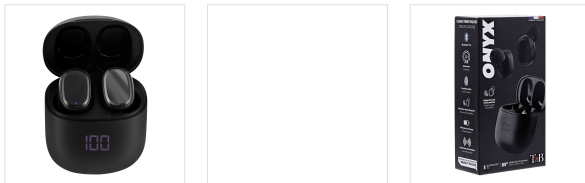

Su - Oyentes -

Fones de ouvido sem fio TWS ONYX

ALTO-FALANTES PODEROSOS, ESTILO INCOMPARÁVEL

Os fones de ouvido ONYX são tão refinados e sofisticados quanto uma pedra preciosa. Não passe despercebido, afirme o seu estilo, brilhe com a sua música graças a estes auscultadores sem fios, equipados com Bluetooth 5.2. O formato intra-auricular fornece potência de som excepcional e profundidade de graves escuros, isolamento dos sons ao redor e, portanto, redução passiva de ruído. A sua fixação no ouvido e a sua ergonomia garantem uma total liberdade de movimentos. Graças à caixa de carregamento, a bateria total dos fones de ouvido é de até 24 horas, o suficiente para acompanhá-lo durante seus dias e atividades. Além disso, acompanhe a qualquer momento o nível de carga da sua caixa com o indicador LED sobre ela, e assim antecipe a recarga para nunca ficar sem bateria. Os fones de ouvido possuem controle de toque, permitindo que você gerencie o volume e reproduza as faixas com um toque. Graças ao microfone integrado, atenda e faça suas chamadas claras em um gesto, sem passar pelo smartphone. A combinação do acabamento brilhante dos fones de ouvido e o toque macio da caixa fazem do ONYX um verdadeiro acessório de moda.

CONTEÚDO DA CAIXA

- 2 x fones de ouvido TWS ONYX
- 1 x caixa de carregamento
- 1 x cabo de carregamento USB-C
- 2 x pares de pontas de silicone (diferentes tamanhos)
- 1 x Instruções

Recursos

Bateria de lítio 300 mAh

Bateria de lítio 40 mAh

24 horas

Cabo USB-C

Contras táteis

6

No ouvido

100 - 20 000

16

Indicador de carga

Mãos livres

Redução passiva de ruído

104 dB

Ref.: EBONYXBK

3 303170 113158

Embalagem: % 1
 Peso líquido (g): 46
 Peso com embalagem (g): 142
 Tamanho do produto (cm):
 Tamanho da embalagem (cm): 7x4x16