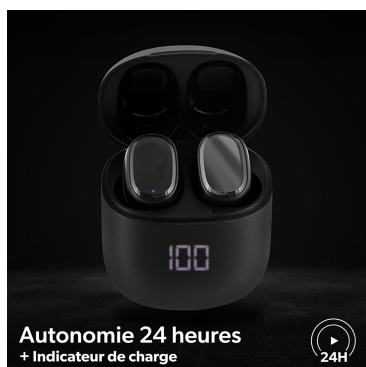

Indicador de carga

Mãos livres

Redução passiva de ruído

104 dB

Ref.: EBONYXBK

3 303170 113158

Embalagem: % 1
 Peso líquido (g): 46
 Peso com embalagem (g): 142
 Tamanho do produto (cm):
 Tamanho da embalagem (cm): 7x4x16

Mais informações...

www.t-nb.com

La Marque Française

DES ÉCOUTEURS PUISSANTS, UN STYLE INÉGALABLE

Bluetooth®
5.2

Écouteurs sans fil

Autonomie 24 heures
+ Indicateur de charge

Un style inégalable

Format intra-auriculaire

Bluetooth®
5.2

Autonomie
24H 24 heures

Commandes tactiles - Play/Pause - piste de lecture - volume

Format intra-auriculaire

Indicateur de charge

Microphone intégré : appels clairs

Appairage automatique