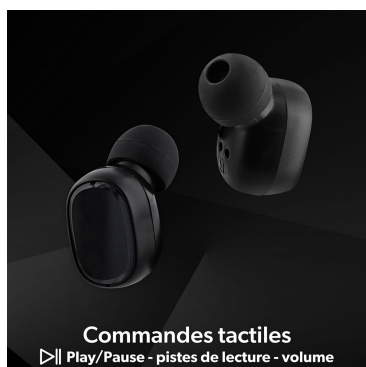

Format intra-auriculaire

Bluetooth®
5.2

Autonomie
24H 24 heures

Commandes tactiles - Play/Pause - piste de lecture - volume

Format intra-auriculaire

Indicateur de charge

Microphone intégré : appels clairs

Appairage automatique

Commandes tactiles

Play/Pause - pistes de lecture - volume

Microphone intégré

Appels clairs