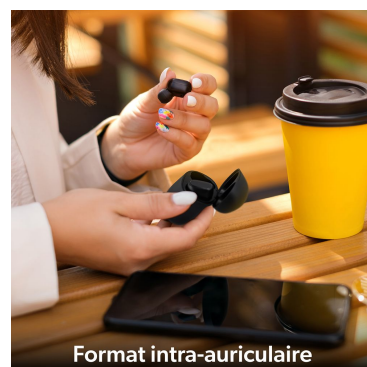

Format intra-auriculaire

Bluetooth®
5.2

Autonomie
24H 24 heures

Commandes tactiles - Play/Pause - piste de lecture - volume

Format intra-auriculaire

Indicateur de charge

Microphone intégré : appels clairs