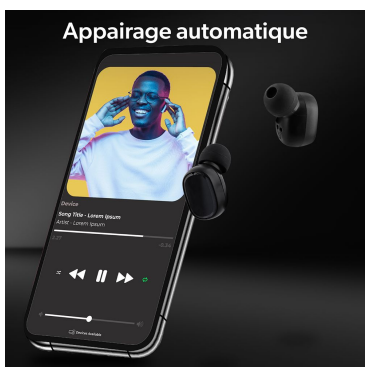

Su - Oyentes -

Fones de ouvido sem fio TWS ONYX

ALTO-FALANTES PODEROSOS, ESTILO INCOMPARÁVEL

Os fones de ouvido ONYX são tão refinados e sofisticados quanto uma pedra preciosa. Não passe despercebido, afirme o seu estilo, brilhe com a sua música graças a estes auscultadores sem fios, equipados com Bluetooth 5.2. O formato intra-auricular fornece potência de som excepcional e profundidade de graves escuros, isolamento dos sons ao redor e, portanto, redução passiva de ruído. A sua fixação no ouvido e a sua ergonomia garantem uma total liberdade de movimentos. Graças à caixa de carregamento, a bateria total dos fones de ouvido é de até 24 horas, o suficiente para acompanhá-lo durante seus dias e atividades. Além disso, acompanhe a qualquer momento o nível de carga da sua caixa com o indicador LED sobre ela, e assim antecipe a recarga para nunca ficar sem bateria. Os fones de ouvido possuem controle de toque, permitindo que você gerencie o volume e reproduza as faixas com um toque. Graças ao microfone integrado, atenda e faça suas chamadas claras em um gesto, sem passar pelo smartphone. A combinação do acabamento brilhante dos fones de ouvido e o toque macio da caixa fazem do ONYX um verdadeiro acessório de moda.

Format intra-auriculaire

Bluetooth®
5.2

Autonomie
24H 24 heures

Commandes tactiles - Play/Pause - piste de lecture - volume

Format intra-auriculaire

Indicateur de charge

Microphone intégré : appels clairs

Appairage automatique

Commandes tactiles

Play/Pause - pistes de lecture - volume

Microphone intégré

Appels clairs