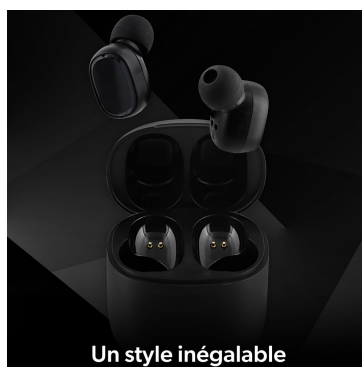

Un style inégalable