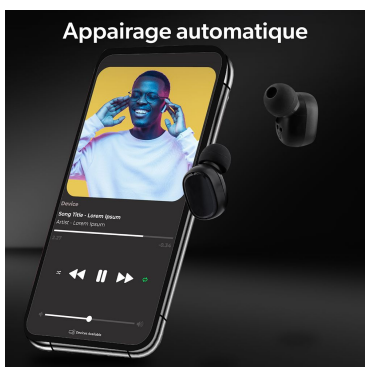

El formato intrauditivo proporciona una potencia de sonido excepcional y profundidad de graves oscuros, aislamiento de los sonidos del entorno y, por lo tanto, reducción pasiva del ruido. Su sujeción en la oreja y su ergonomía garantizan total libertad de movimiento.

Los auriculares cuentan con control táctil que le permite administrar el volumen y las pistas de reproducción con un toque. Gracias al micrófono integrado, contesta y haz tus llamadas claras en un solo gesto, sin pasar por tu smartphone.

Bluetooth®
5.2

Écouteurs sans fil

Autonomie 24 heures
+ Indicateur de charge

Un style inégalable

Format intra-auriculaire

Bluetooth®
5.2

Autonomie
24H 24 heures

Commandes tactiles - Play/Pause - piste de lecture - volume

Format intra-auriculaire

Indicateur de charge

Microphone intégré : appels clairs

Appairage automatique

Commandes tactiles

Play/Pause - pistes de lecture - volume

Microphone intégré

Appels clairs