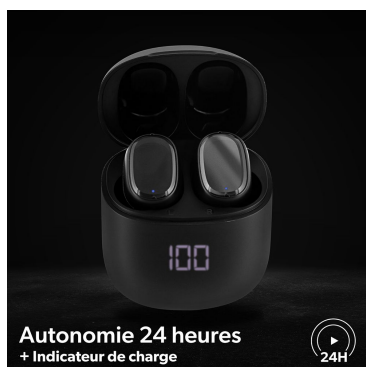

Packing: 4
 Net weight (g): 46
 Weight with packaging (g): 142
 Product size (cm):
 Packing size (cm): 7x4x16

More info...

www.t-nb.com

La Marque Française

DES ÉCOUTEURS PUISSANTS, UN STYLE INÉGALABLE

Bluetooth®
5.2

Écouteurs sans fil

Autonomie 24 heures
+ Indicateur de charge

Un style inégalable

Format intra-auriculaire

Bluetooth®
5.2

Autonomie
24H 24 heures

Commandes tactiles - Play/Pause - piste de lecture - volume

Format intra-auriculaire