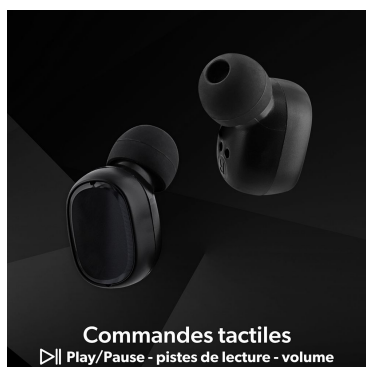

Écouteurs sans fil

Autonomie 24 heures
+ Indicateur de charge

Un style inégalable

Format intra-auriculaire

Bluetooth®
5.2

Autonomie
24H 24 heures

Commandes tactiles - Play/Pause - piste de lecture - volume

Format intra-auriculaire

Indicateur de charge

Microphone intégré : appels clairs

Appairage automatique

Commandes tactiles

Play/Pause - pistes de lecture - volume

Microphone intégré

Appels clairs