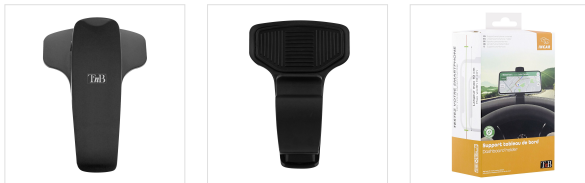

Incar - Esportes -

Fixação de mini clipe de suporte de braçadeira

SEU SMARTPHONE NA FRENTE DE SEUS OLHOS!

Suporte universal para smartphone projetado para ser conectado na tampa do seu painel.

Sua mandíbula, equipada com almofadas estabilizadoras de borracha, garantirá um suporte perfeito para seu celular ou GPS. Este suporte é adequado para qualquer tipo de celular ou GPS que não exceda 9cm de largura.

trabalhado para caber facilmente na tampa do seu painel, possui uma superfície antiderrapante que absorve as vibrações.

Graças ao DASHCLIP, o seu smartphone está diretamente no seu campo de visão. De fato, você não precisará mais olhar para baixo ou desviar o olhar da estrada.

* Compatível com todas as tampas de painel até 5cm de largura.

* Não adequado para exposição prolongada ao sol.

CONTEÚDO DA CAIXA

1 DASHCLIP

Recursos

Smartphones até 6 polegadas e GPS

Ref.: DASHCLIP

3 303170 096802