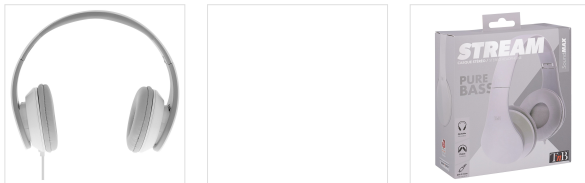

Son - Casques - Casques filaires

Casque filaire STREAM jack 3,5mm blanc

QUAND LA MUSIQUE CONJUGUE ÉLÉGANCE ET QUALITÉ !

La nouvelle gamme de casques STREAM propose un design épuré et très tendance.

Grâce à son arceau pliable, emportez-le partout avec vous sans vous encombrer pour une utilisation quotidienne.

Le casque STREAM est LE point de rencontre entre la performance et la fonctionnalité : ses caractéristiques techniques vous assurent une qualité et un confort d'écoute sans pareil !

Son design épuré et élégant en fait un accessoire indispensable pour un look branché.

CONTENU DE LA BOÎTE

1 x Casque Stream blanc

Caractéristiques

Arceau réglable

Casque pliable

Aimant 40 mm

20 - 20 000

32