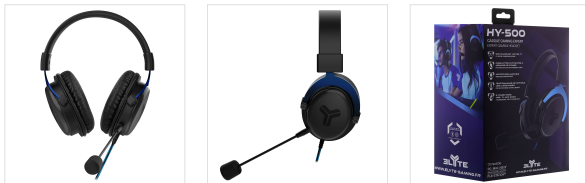

ELYTE - Casque gamer HY-500 EXPERT

UN CASQUE GAMER SURROUND 7.1 DE QUALITÉ PROFESSIONNELLE, COMPATIBLE SUR TOUTES LES PLATEFORMES

Découvrez le casque gamer HY-500 EXPERT, le casque professionnel anti-bruit au son surround 7.1.

HY-500 PRO est le casque audio qui répondra aux besoins du gamer en recherche de performance et de confort.

Ses pads rotatifs circum auriculaire en simili cuir à mémoire de forme sont ultras moelleux, et s'adaptent parfaitement à votre morphologie pour un confort durable même dans les sessions de jeu les plus intenses.

Prenez l'avantage sur vos adversaires grâce au son de qualité supérieure que vous soyez sur console, ordinateur ou smartphone.

L'adaptateur USB fourni vous permettra de passer au son surround 7.1 pour une immersion parfaite dans votre jeu. Doté de commandes déportées, l'adaptateur vous permet de régler votre volume, de couper votre son ou votre micro.

CONTENU DE LA BOÎTE

- 1 x Casque gaming
HY-500 ELYTE

- 1 x adaptateur USB
7.1

- 1 x Notice

Caractéristiques

Arceau en PU et metal
et coussinet en
mousse mémoire de
forme ultra confort

Télécommande
déportée

50