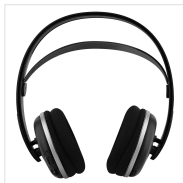

Son - Casques - Casques TV

Casque TV sans fil UHF

POUR PROFITER PLEINEMENT DE SON DIVERTISSEMENT PRÉFÉRÉ !

Casque TV sans fil RADIO FREQUENCE, livré avec son socle émetteur avec chargement intégré.
 Il vous suffit de brancher l'émetteur sur votre TV et d'allumer le casque après avoir intégré les piles fournies.
 Avec une portée jusqu'à 100 mètres (sans obstacles), vous pourrez regarder la télévision dans votre salon ou votre chambre en toute liberté.
 L'arceau du casque est réglable et ajustable et s'adapte parfaitement à votre tête. Profitez des coussinets moelleux et doux pour un confort optimal et une longue durée d'écoute.
 En fin d'utilisation, déposez simplement votre casque sur l'émetteur, celui-ci se rechargera automatiquement. L'idéal pour vos prochains usages !

CONTENU DE LA BOÎTE

1 x Casque TV sans fil
 1 x Socle émetteur
 2 x piles LR03/AAA

1 x Notice
 1 x Adaptateur femelle RCA - 3.5mm

1 x Adaptateur femelle 6.35/3.5mm
 1 x Adaptateur secteur

Caractéristiques

100-240V - 2 piles LR03 (incluses) - Batterie lithium-ion 400 mAh

Toutes TV

Aimant 40 mm

Circum-aural

50 - 10 000

32

Portée 10 mètres

30 dB