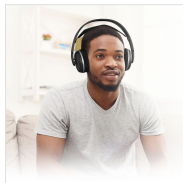

Son - Casques - Casques TV

Casque TV sans fil UHF

POUR PROFITER PLEINEMENT DE SON DIVERTISSEMENT PRÉFÉRÉ !

Casque TV sans fil RADIO FREQUENCE, livré avec son socle émetteur avec chargement intégré.
 Il vous suffit de brancher l'émetteur sur votre TV et d'allumer le casque après avoir intégré les piles fournies.
 Avec une portée jusqu'à 100 mètres (sans obstacles), vous pourrez regarder la télévision dans votre salon ou votre chambre en toute liberté.
 L'arceau du casque est réglable et ajustable et s'adapte parfaitement à votre tête. Profitez des coussinets moelleux et doux pour un confort optimal et une longue durée d'écoute.
 En fin d'utilisation, déposez simplement votre casque sur l'émetteur, celui-ci se rechargera automatiquement. L'idéal pour vos prochains usages !

CONTENU DE LA BOÎTE

1 x Casque TV sans fil
 1 x Socle émetteur
 2 x piles LR03/AAA

1 x Notice
 1 x Adaptateur femelle RCA - 3.5mm

1 x Adaptateur femelle 6.35/3.5mm
 1 x Adaptateur secteur

Caractéristiques