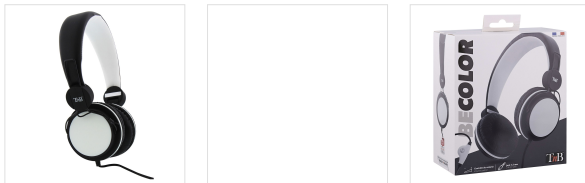

Su - Cascas -

Fones de ouvido com fio Conector BE COLOR 3,5 mm branco

A QUALIDADE TUDO EM CORES!

Leve e confortável, o capacete BE COLOR é agradável de usar. Possui microfone universal embutido; e um botão de controle de volume. Este fone de ouvido estéreo dobrável é moderno, ultra-funcional e poderoso. Observe seus graves profundos, compatibilidade com todos os reprodutores de música (smartphones, MP3, MP4 ou mesmo iPod) e a possibilidade de atender uma chamada sem precisar tirar o aparelho do bolso. Ele é seu aliado. ideal para desfrutar das suas músicas favoritas em casa ou em casa. fora!

CONTEÚDO DA CAIXA

1 x ser capacete de cor branca

Recursos

Capacete dobrável

40

20 - 20.000

32

120

universal integrado

105

conector de 3,5 mm

Ref.: CSBCWH

3 303170 064894

Embalagem: % 1
Peso líquido (g): 142
Peso com embalagem (g): 208
Tamanho do produto (cm):
Tamanho da embalagem (cm): 15.5x8x20

Mais informações...