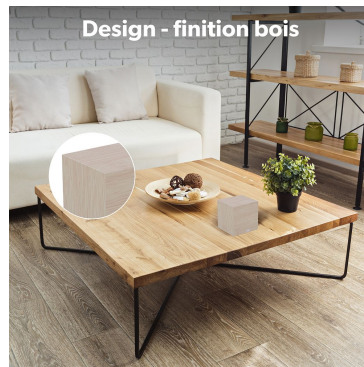

Su - véus R -

ART alto-falante sem fio azul

Alto-falante sem fio Bluetooth ART "GEOMETRIK" mono 5W
Deixe-se seduzir por este novo modelo de coluna Bluetooth desenhado pela T'nB! Combinando com Tanto Design, Tendência, Som e Tecnologia, a nova coleção ART (entenda "Attitude | Rhythm | Technology") irá acompanhá-lo em todos os lugares em seu interior ou em sua viagem!

J
o
y.

CUBE

3 alarmes programmables

Affichage de la température

Design - finition bois

4 niveaux de luminosité
Ajustement automatique de la luminosité 18h - 7h

-  3 alarmes programmables
-  Affichage température
-  Design, finition bois
-  4 niveaux de luminosité
-  Dimensions : 6 x 6 x 6 cm
-  Activation vocale ou tactile