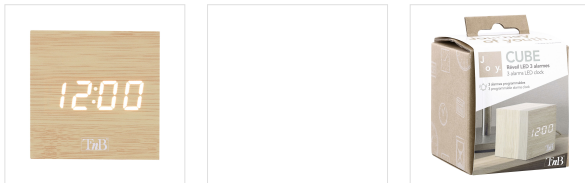

Altavoz inalámbrico ART azul

Altavoz inalámbrico Bluetooth ART "GEOMETRIK" mono 5W
¡Déjate seducir por este nuevo modelo de altavoz Bluetooth diseñado por T'nB!
combinando con ¡Tanto Diseño, Tendencia, Sonido y Tecnología, la nueva colección
ART (entendido "Actitud | Ritmo | Tecnología") lo acompañará a todas partes en su
interior o en su viaje!

C té sonido, se beneficia de una calidad escucha amplificada gracias a un
imán de neodimio de 5 vatios RMS, que proporciona una distribución ajustada de
graves y agudos.

C té Diseño y material, este altavoz juega la carta del Lifestyle a través de un
ambiente "deco" con formas geométricas muy de moda, todo ello con un revestimiento
de goma, ultrasuave al tacto.

El altavoz ART "Geo" está equipado con tecnología Bluetooth, lo que le permite
escuchar su lista de reproducción de forma inalámbrica desde su teléfono inteligente,
con un alcance de hasta 1000 metros. 10 metros!
Equipado con una batería de litio de 300 mAh (3,7 V), el altavoz se recarga a través de
un cable micro USB suministrado. Su autonomía es de 3 horas.

El nuevo altavoz Bluetooth ART "Geo" de T'nB: ¡el "imprescindible" para todos los
adictos a la música de moda!