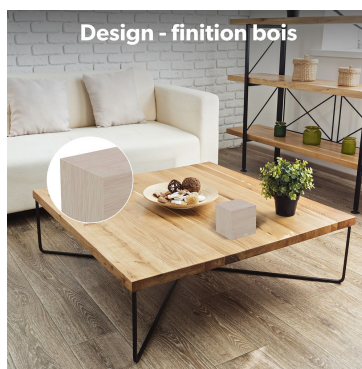

Affichage de la température

4 niveaux de luminosité
Ajustement automatique de la luminosité 18h - 7h

Design - finition bois