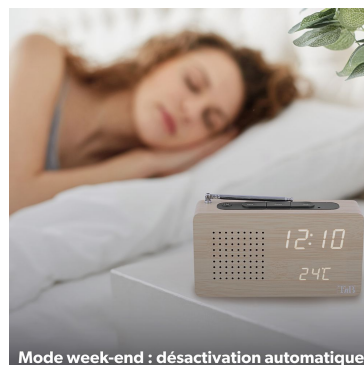

Radio FM : 87,9 - 108 MHz

Design - finition bois

Affichage de la température

- 1 alarme programmable
- Radio FM - 87,9 - 108 MHz
- Scan automatique
- Design, finition bois
- 4 niveaux de luminosité
- Affichage température

4 niveaux de luminosité

Ajustement automatique de la luminosité 18h - 7h

Dimensions : 16,5 x 9,5 x 4,5 cm

Mode week-end : désactivation automatique

Activation vocale ou tactile