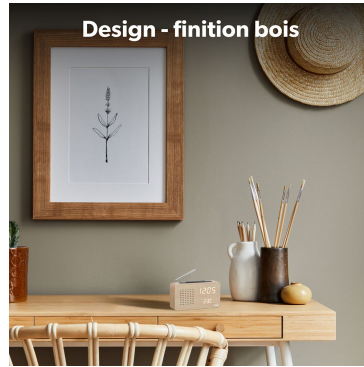

Design - finition bois