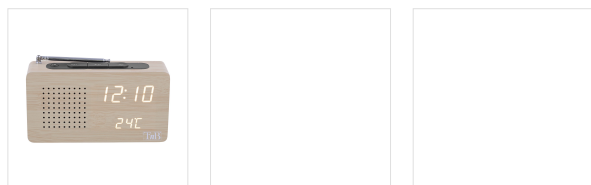

ART alto-falante sem fio azul

Alto-falante sem fio Bluetooth ART "GEOMETRIK" mono 5W
Deixe-se seduzir por este novo modelo de coluna Bluetooth desenhado pela T'nB! Combinando com Tanto Design, Tendência, Som e Tecnologia, a nova coleção ART (entenda "Attitude | Rhythm | Technology") irá acompanhá-lo em todos os lugares em seu interior ou em sua viagem!

C té som, você se beneficia de uma qualidade audição amplificada graças a um ímã de neodímio de 5 Watts RMS, proporcionando uma distribuição ajustada de graves e agudos.

C té design e material, este alto-falante joga o cartão Lifestyle através de uma atmosfera "deco" com formas geométricas muito elegantes, todas com um revestimento de borracha, ultra macio ao toque.

A coluna ART "Geo" está equipada com tecnologia Bluetooth, permitindo-lhe ouvir a sua lista de reprodução sem fios a partir do seu smartphone, com um alcance de até 1000 metros. 10 metros!

Equipado com uma bateria de lítio de 300 mAh (3,7 V), o alto-falante é recarregado através de um cabo micro USB fornecido. Sua autonomia é de 3 horas.

O novo alto-falante Bluetooth ART "Geo" da T'nB: o "must have" para todos os viciados em música da moda!