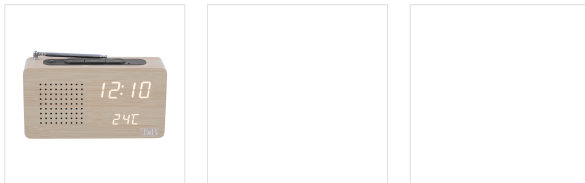

Su - R velos -

Altavoz inalámbrico ART azul

Altavoz inalámbrico Bluetooth ART "GEOMETRIK" mono 5W
 ¡Déjate seducir por este nuevo modelo de altavoz Bluetooth diseñado por T'nB!
 combinando con ¡Tanto Diseño, Tendencia, Sonido y Tecnología, la nueva colección
 ART (entendido "Actitud | Ritmo | Tecnología") lo acompañará a todas partes en su
 interior o en su viaje!

C té sonido, se beneficia de una calidad escucha amplificada gracias a un
 imán de neodimio de 5 vatios RMS, que proporciona una distribución ajustada de
 graves y agudos.
 C té Diseño y material, este altavoz juega la carta del Lifestyle a través de un
 ambiente "deco" con formas geométricas muy de moda, todo ello con un revestimiento
 de goma, ultrasuave al tacto.
 El altavoz ART "Geo" está equipado con tecnología Bluetooth, lo que le permite
 escuchar su lista de reproducción de forma inalámbrica desde su teléfono inteligente,
 con un alcance de hasta 1000 metros. 10 metros!
 Equipado con una batería de litio de 300 mAh (3,7 V), el altavoz se recarga a través de
 un cable micro USB suministrado. Su autonomía es de 3 horas.
 El nuevo altavoz Bluetooth ART "Geo" de T'nB: ¡el "imprescindible" para todos los
 adictos a la música de moda!

CONTENIDO DE LA CAJA

Características

125x75x60mm

micro USB

tela y caucho

Ref.: CLOCKFMWD

3 303170 112182

Embalaje: 3
 Peso neto (g): 311
 Peso con embalaje (g): 410
 Tamaño del producto (cm):
 Tamaño del paquete (cm): 20.2x6.4x11

4 niveaux de luminosité

Ajustement automatique de la luminosité 18h - 7h

Dimensions : 16,5 x 9,5 x 4,5 cm

Mode week-end : désactivation automatique

Activation vocale ou tactile