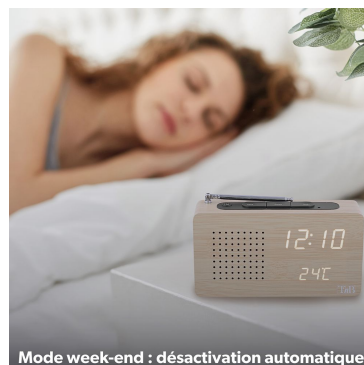

Su - R velos -

Altavoz inalámbrico ART azul

Altavoz inalámbrico Bluetooth ART "GEOMETRIK" mono 5W
 ¡Déjate seducir por este nuevo modelo de altavoz Bluetooth diseñado por T'nB!
 combinando con ¡Tanto Diseño, Tendencia, Sonido y Tecnología, la nueva colección
 ART (entendido "Actitud | Ritmo | Tecnología") lo acompañará a todas partes en su
 interior o en su viaje!

C té sonido, se beneficia de una calidad escucha amplificada gracias a un
 imán de neodimio de 5 vatios RMS, que proporciona una distribución ajustada de
 graves y agudos.
 C té Diseño y material, este altavoz juega la carta del Lifestyle a través de un
 ambiente "deco" con formas geométricas muy de moda, todo ello con un revestimiento
 de goma, ultrasuave al tacto.
 El altavoz ART "Geo" está equipado con tecnología Bluetooth, lo que le permite
 escuchar su lista de reproducción de forma inalámbrica desde su teléfono inteligente,
 con un alcance de hasta 1000 metros. 10 metros!
 Equipado con una batería de litio de 300 mAh (3,7 V), el altavoz se recarga a través de
 un cable micro USB suministrado. Su autonomía es de 3 horas.
 El nuevo altavoz Bluetooth ART "Geo" de T'nB: ¡el "imprescindible" para todos los
 adictos a la música de moda!

Design - finition bois

Affichage de la température

 1 alarme programmable

 Radio FM - 87,9 - 108 MHz

 Scan automatique

 Design, finition bois

 4 niveaux de luminosité

 Affichage température

4 niveaux de luminosité

Ajustement automatique de la luminosité 18h - 7h

Dimensions : 16,5 x 9,5 x 4,5 cm

Mode week-end : désactivation automatique

Activation vocale ou tactile