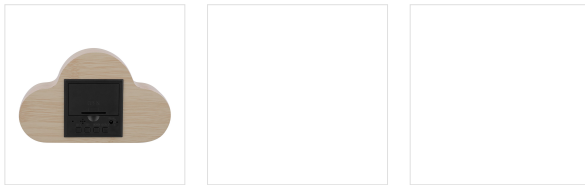

Su - véus R -

ART alto-falante sem fio azul

Alto-falante sem fio Bluetooth ART "GEOMETRIK" mono 5W
Deixe-se seduzir por este novo modelo de coluna Bluetooth desenhado pela T'nB! Combinando com Tanto Design, Tendência, Som e Tecnologia, a nova coleção ART (entenda "Attitude | Rhythm | Technology") irá acompanhá-lo em todos os lugares em seu interior ou em sua viagem!

C té som, você se beneficia de uma qualidade audição amplificada graças a um ímã de neodímio de 5 Watts RMS, proporcionando uma distribuição ajustada de graves e agudos.

C té design e material, este alto-falante joga o cartão Lifestyle através de uma atmosfera "deco" com formas geométricas muito elegantes, todas com um revestimento de borracha, ultra macio ao toque.

A coluna ART "Geo" está equipada com tecnologia Bluetooth, permitindo-lhe ouvir a sua lista de reprodução sem fios a partir do seu smartphone, com um alcance de até 1000 metros. 10 metros!

Equipado com uma bateria de lítio de 300 mAh (3,7 V), o alto-falante é recarregado através de um cabo micro USB fornecido. Sua autonomia é de 3 horas.

 Activation vocale ou tactile

°C Affichage température

 Design, finition bois

 3 niveaux de luminosité

 Mode week-end

Dimensions : 15,5 x 9,5 x 4,5 cm

Mode week-end : désactivation automatique

Activation vocale ou tactile