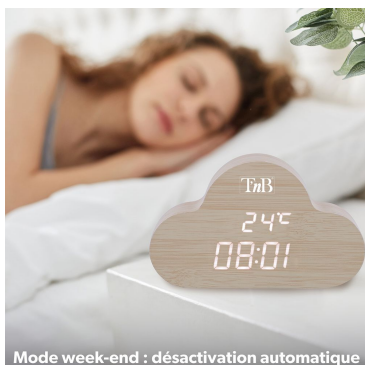

J
o
y.

CLOUDY

3 alarmes programmables

Affichage de la température

Finition bois

3 niveaux de luminosité

Ajustement automatique de la luminosité 18h - 7h

 3 alarmes programmables

 Activation vocale ou tactile

°C Affichage température

 Design, finition bois

 3 niveaux de luminosité

 Mode week-end

Dimensions : 15,5 x 9,5 x 4,5 cm

Mode week-end : désactivation automatique

Activation vocale ou tactile