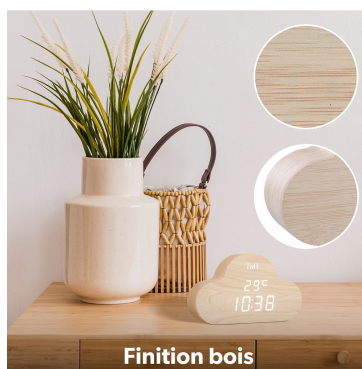

J
o
y.

CLOUDY

3 alarmes programmables

Affichage de la température

Finition bois

3 niveaux de luminosité

Ajustement automatique de la luminosité 18h - 7h

 3 alarmes programmables

 Activation vocale ou tactile

°C Affichage température

 Design, finition bois

 3 niveaux de luminosité

 Mode week-end

Dimensions : 15,5 x 9,5 x 4,5 cm

Mode week-end : désactivation automatique

Activation vocale ou tactile