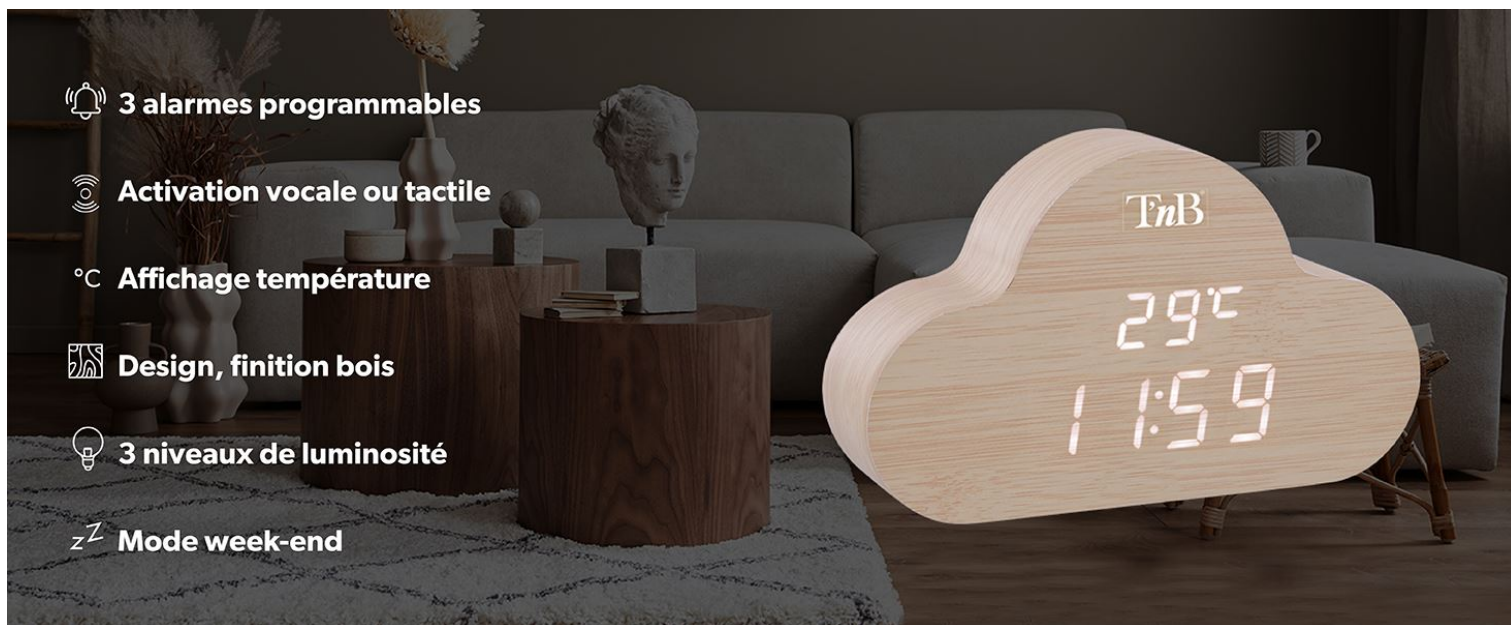

J
o
y.

CLOUDY

3 alarmes programmables

Affichage de la température

Finition bois

3 niveaux de luminosité

Ajustement automatique de la luminosité 18h - 7h

 3 alarmes programmables

 Activation vocale ou tactile

°C Affichage température

 Design, finition bois

 3 niveaux de luminosité

 Mode week-end

Dimensions : 15,5 x 9,5 x 4,5 cm

Mode week-end : désactivation automatique

Activation vocale ou tactile