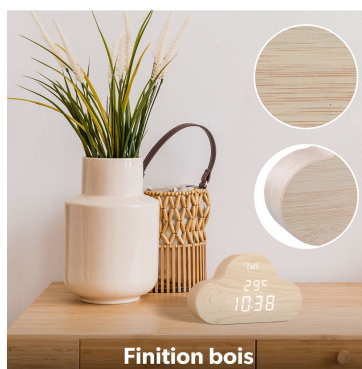

## Características

125x75x60mm

micro USB

tela y caucho

Ref.: CLOCKCLWD

3 303170 112168

Embalaje: 3  
 Peso neto (g): 288  
 Peso con embalaje (g): 375  
 Tamaño del producto (cm):  
 Tamaño del paquete (cm): 17.2x5.7x11.4

# CLOUDY

3 alarmes programmables

Affichage de la température

Finition bois

3 niveaux de luminosité

Ajustement automatique de la luminosité 18h - 7h

 3 alarmes programmables

 Activation vocale ou tactile

°C Affichage température

 Design, finition bois

 3 niveaux de luminosité

 Mode week-end

Dimensions : 15,5 x 9,5 x 4,5 cm

Mode week-end : désactivation automatique

Activation vocale ou tactile

Alimentation USB ou 3 piles AAA