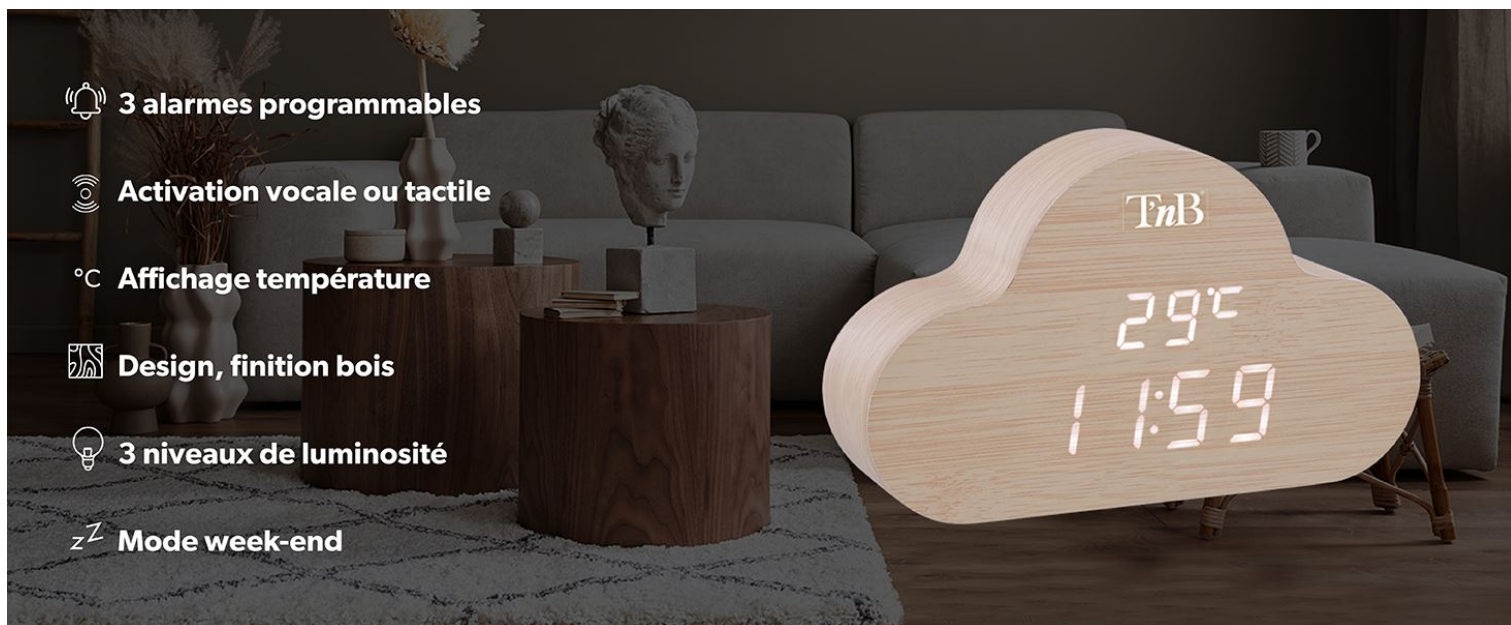

# CLOUDY

3 alarmes programmables

Affichage de la température

Finition bois

3 niveaux de luminosité

Ajustement automatique de la luminosité 18h - 7h

 3 alarmes programmables

 Activation vocale ou tactile

°C Affichage température

 Design, finition bois

 3 niveaux de luminosité

 Mode week-end

Dimensions : 15,5 x 9,5 x 4,5 cm

Mode week-end : désactivation automatique

Activation vocale ou tactile

Alimentation USB ou 3 piles AAA