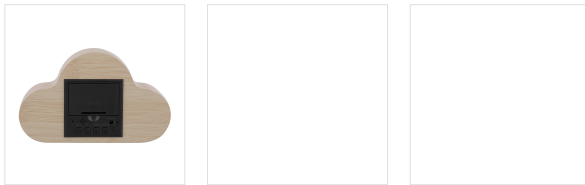

## Altavoz inalámbrico ART azul

Altavoz inalámbrico Bluetooth ART "GEOMETRIK" mono 5W  
 ¡Déjate seducir por este nuevo modelo de altavoz Bluetooth diseñado por T'nB!  
 combinando con ¡Tanto Diseño, Tendencia, Sonido y Tecnología, la nueva colección  
 ART (entendido "Actitud | Ritmo | Tecnología") lo acompañará a todas partes en su  
 interior o en su viaje!

C t&eacute; sonido, se beneficia de una calidad escucha amplificada gracias a un  
 imán de neodimio de 5 vatios RMS, que proporciona una distribución ajustada de  
 graves y agudos.

C t&eacute; Diseño y material, este altavoz juega la carta del Lifestyle a través de un  
 ambiente "deco" con formas geométricas muy de moda, todo ello con un revestimiento  
 de goma, ultrasuave al tacto.