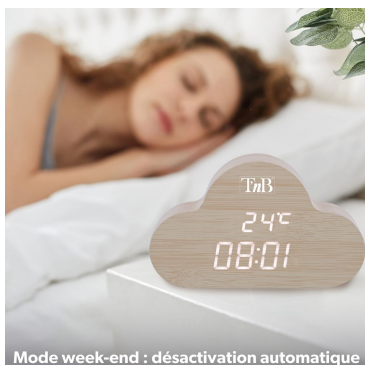

# CLOUDY

3 alarmes programmables

Affichage de la température

Finition bois

3 niveaux de luminosité

Ajustement automatique de la luminosité 18h - 7h

 3 alarmes programmables

 Activation vocale ou tactile

°C Affichage température

 Design, finition bois

 3 niveaux de luminosité

 Mode week-end

Dimensions : 15,5 x 9,5 x 4,5 cm

Mode week-end : désactivation automatique

Activation vocale ou tactile

Alimentation USB ou 3 piles AAA