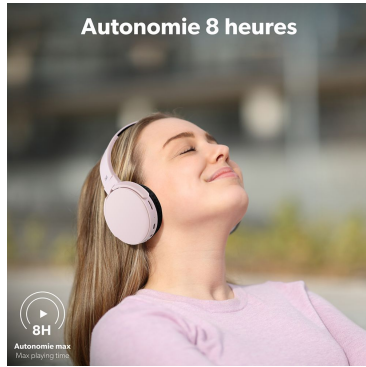

# SINGLE 2

Bluetooth® 5.0

Autonomie 8 heures

Pliable et pads rotatifs

Bluetooth 5.0

Autonomie 8 heures

Commandes intégrées  
Play/Pause - Pistes de lecture - Volume

Port jack 3,5mm