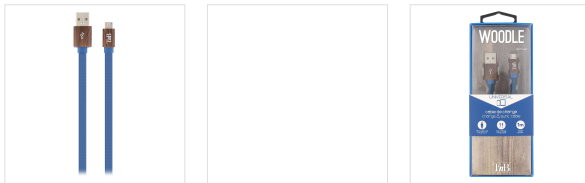

telefonía - Conector de telefone inteligente -

Cabo Micro USB WOODLE

UM CABO COM DESIGN EXCLUSIVO

Um divertido cabo USB/micro USB com efeito de madeira para carregar todos os seus dispositivos micro USB.
Comprimento 1 metro

CONTEÚDO DA CAIXA

Cabo micro USB

Recursos

12

USB-A/Micro USB

Ref.: CBMUSBWD1

3 303170 081877

Embalagem: % 1
Peso líquido (g): 29.4
Peso com embalagem (g): 802
Tamanho do produto (cm):
Tamanho da embalagem (cm): 7.1x2.2x18.3