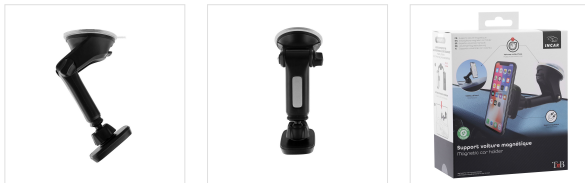

Incar - Esportes -

Suporte magnético ventosa telescópica

SUPORTE MAGNÉTICO TELESCÓPICO AJUSTÁVEL!

Este suporte magnético para pára-brisas é ideal para aceder ao seu veículo. seu smartphone em um movimento no carro. Possui cabeça rotativa; 360 e se adapta a a maioria veículos. Além disso, seu braço telescópico ajustável para 180 está equipado com um rolamento mecânico que permitirá ajustar sua distância de uso. A sua ventosa adesiva de última geração garante um suporte inigualável para o seu Smartphone. Para se adaptar; todos os Smartphones, GPS, 1 aba metálica adesiva é fornecida para ser colada na parte de trás do seu celular ou na sua concha.

CONTEÚDO DA CAIXA

1 x suporte telescópico

1 placa de metal adesiva

Recursos

smartphones

Ref.: CARMAGLUX5

3 303170 094099

Embalagem: % 1
 Peso líquido (g): 156
 Peso com embalagem (g): 226
 Tamanho do produto (cm):
 Tamanho da embalagem (cm): 14.5x8x18.3