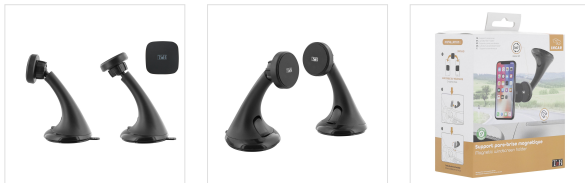

Soporte magnético ventosa resistente

¡EL APOYO ESENCIAL PARA TUS VIAJES!

Este soporte magnético para parabrisas es ideal para acceder a su vehículo. tu smartphone en un solo movimiento en el coche. Su cabeza giratoria 180 en varios ejes permite adaptarse a; la mayoría de los vehículos. Se mantendrá con gran estabilidad. tu Smartphone en el que habrás pegado previamente una lengüeta adhesiva de metal proporcionada (o en su caso). Para adaptarse a; Se proporcionan todos los teléfonos inteligentes, GPS, 2 pestañas metálicas adhesivas.

CONTENIDO DE LA CAJA

1 soporte magnético.

1 placa metálica adhesiva

Características

teléfonos inteligentes

Ref.: CARMAGLUX4

3 303170 082775

Embalaje: 4
 Peso neto (g): 88
 Peso con embalaje (g): 136
 Tamaño del producto (cm):
 Tamaño del paquete (cm): 11x8x19.5