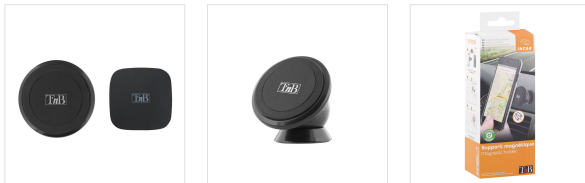

Incar - Soportes -

Soporte magnético adhesivo rotatorio

COMPACTO Y DISCRETO, ¡EL SOPORTE IDEAL PARA TUS VIAJES!

¿Estás buscando un soporte compacto y discreto para fijar tu Smartphone en tu vehículo?

Gracias a Con adhesivo 3M de alto rendimiento, este soporte se adhiere fácilmente a cualquier superficie lisa, ya sea en el automóvil o en cualquier otro lugar.

Este imán mantendrá con gran estabilidad tu Smartphone en el que habrás pegado previamente (o en su casco) se proporciona una placa de metal adhesiva.

También puede orientar este apoyo a; tu comodidad gracias a esto; su cabeza giratoria.

CONTENIDO DE LA CAJA

x1 soporte magnético

x1 placa metálica adhesiva

Características

teléfonos inteligentes

Ref.: **CARMAG5**

3 303170 082379

Embalaje: 6
Peso neto (g): 96
Peso con embalaje (g): 108
Tamaño del producto (cm):
Tamaño del paquete (cm): 7.1x5.2x19.6