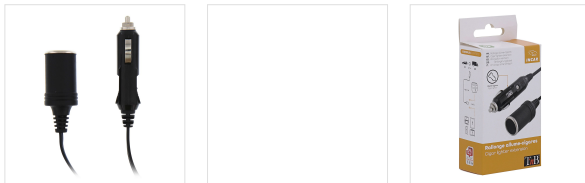

Incar - Acessórios -

Extensão de isqueiro 96W 1,5m

COLOQUE O SOQUETE DO ISQUEIRO ONDE QUISER!

Esta extensão de isqueiro permite seus passageiros para conectar todos os tipos de dispositivos com menos de 96 Watts (notebook, tablets, coolers, etc.)
extensão de 1,5 m

CONTEÚDO DA CAIXA

1 CAREXT1

Recursos

96

Ref.: CAREXT1

3 303170 070567

Embalagem: % 1
Peso líquido (g): 102
Peso com embalagem (g): 119
Tamanho do produto (cm):
Tamanho da embalagem (cm): 6.5x3.5x13.5

Mais informações...