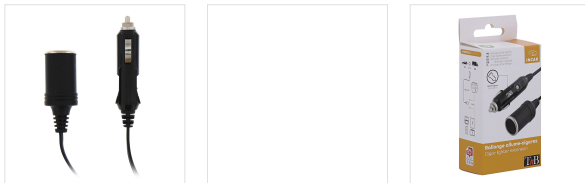

Alargador para mechero 96W 1,5m

¡COLOQUE LA TOMA DEL ENCENDEDOR DE CIGARRILLOS DONDE DESEE!

Esta extensión para encendedor de cigarrillos permite sus pasajeros para conectar todo tipo de dispositivos de menos de 96 Watts (portátiles, tabletas, neveras portátiles, etc.) cable de extensión de 1,5 m

CONTENIDO DE LA CAJA

1 CAREXT1

Características

96

Ref.: CAREXT1

3 303170 070567

Embalaje: 4
 Peso neto (g): 102
 Peso con embalaje (g): 119
 Tamaño del producto (cm):
 Tamaño del paquete (cm): 6.5x3.5x13.5

Más información...