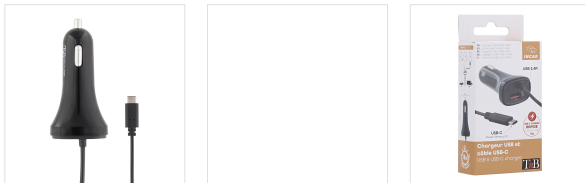

Incar - Cobrar -

1XUSB-A 27W carregador de isqueiro + cabo Tipo-C

APROVEITE O CARREGAMENTO TURBO!

Este carregador de isqueiro está equipado com um cabo com conector USB tipo C e uma porta USB.

O cabo integrado USB Type-C, com conector reversível, possui tecnologia Quick Charge 2.0 permitindo carregamento ultrarrápido (até 75% mais rápido que um carregador tradicional) com dispositivos compatíveis (Versões SAMSUNG GALAXY A3 e A5 2017, HTC 10, LG G5, NEXUS 5X/6P, ONE PLUS 2, etc.).

Graças a Seu chip inteligente integrado, a porta USB adicional é capaz de detectar seus dispositivos e otimizar sua velocidade de carregamento.

Este carregador de isqueiro permite carregar 2 dispositivos ao mesmo tempo.

CONTEÚDO DA CAIXA

1 x carregador de isqueiro

Recursos

USB-C / USB
universal

15

Ref.: CACUSBC

3 303170 080528

Embalagem: % 1
Peso líquido (g): 49
Peso com embalagem (g): 64
Tamanho do produto (cm):
Tamanho da embalagem (cm): 6.5x3x13.5