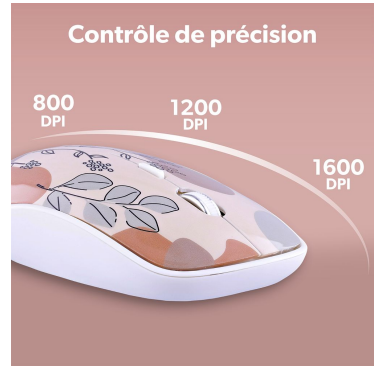

Design compact et moderne avec une prise en main agréable. Tapis de souris antidérapant avec design Exclusiv ART intégral.

**Plug & Play**  
Aucune installation nécessaire  
Branchez et naviguez

**Contrôle de précision**

800 DPI      1200 DPI      1600 DPI

Exclusiv'  
SERIES

GOLD

**Toucher doux**  
Finition rubber pour une prise en main confortable