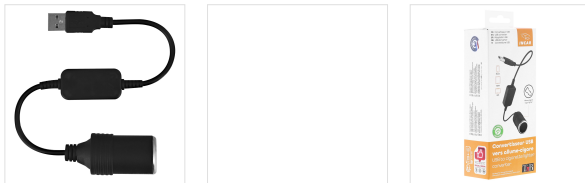

## Adaptador de encendedor de cigarrillos USB-A a 8W

**¡UNA TOMA DE ENCENDEDOR DE CIGARRILLOS EN SU VEHÍCULO!**

¿Su vehículo no tiene un puerto para encendedor de cigarrillos? ¿Le gustaría un puerto de encendedor de cigarrillos adicional? ¡Cubra nuestro convertidor USB m le a toma de encendedor de cigarrillos hembra. Transforma la fuente de alimentación de su puerto USB en una toma de encendedor de cigarrillos de 12V. Ideal para usar su Dashcam, GPS y varios accesorios. Muy fácil de usar, simplemente conéctelo al puerto USB de su vehículo.

### CONTENIDO DE LA CAJA

1 convertidor de USB a encendedor de cigarrillos

## Características

Ref.: **ADACL5**

3 303170 100929

Embalaje: 4  
 Peso neto (g): 54  
 Peso con embalaje (g): 75  
 Tamaño del producto (cm):  
 Tamaño del paquete (cm): 6.5x3.5x13.5

Mas información...

[www.t-nb.com](http://www.t-nb.com)