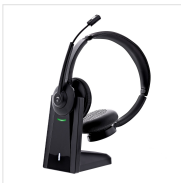

Multimédia - Son - Casques micro

Micro casque Bluetooth® 2,4GHz avec base de recharge ACTIV 1000X

LE CASQUE IDÉAL POUR RESTER LIBRE DE SES MOUVEMENTS AU TRAVAIL

Casque micro Bluetooth et dongle 2,4 Ghz stéréo avec base de recharge. Le casque se branche facilement sur la base grâce à son système magnétique. Débranchez facilement grâce au bouton play / pause sur l'oreillette. Contrôlez également facilement le volume grâce aux deux boutons présents sur l'oreillette. Design confortable et robuste, grâce à son arceau en aluminium et sa protection en mousse simili cuir. Profitez d'une qualité sonore exceptionnelle pour également écouter et visionner vos contenus en immersion. Profitez d'une autonomie de 26h en utilisation continue en conversation. Oreillettes confortables avec mousse simili-cuir. Tige micro flexible, ajustable et rabattable pour un positionnement optimal. Le microphone possède un bouton d'activation et désactivation rapide.

CONTENU DE LA BOÎTE

- 1 x ACTIV1000X casque professionnel
- 1x Base de recharge
- 1x câble fourni USB-A vers USB-C
- 1 x Notice

Caractéristiques

170x180x70

Batterie intégrée
lithium 250 mAh

Intégré

2.402 Ghz - 2.480
Ghz

Unidirectionnel intégré

Réf. : ACTIV1000X

3 303170 111154

Colisage : 2
Poids net (g) : 333
Poids avec emballage (g) : 609
Taille du produit (cm) :
Taille de l'emballage (cm) : 17.5x8x2.25

Plus d'infos...

www.t-nb.com