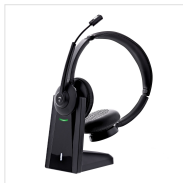

Auricular Bluetooth mono con base de carga **ACTIV 300M**

EL CASCO IDEAL PARA PERMANECER LIBRE DE MOVIMIENTO EN EL TRABAJO

Auricular Bluetooth de un solo oído con base de carga. El auricular se enchufa fácilmente en la base gracias al sistema magnético. Diseño delgado y limpio gracias a esto su diadema de aluminio ligero. Cómodo auricular con espuma de poliuretano. Micro eje flexible, ajustable y plegable para un posicionamiento óptimo. Control de volumen y recepción de llamadas directamente en el auricular.

CONTENIDO DE LA CAJA

- 1 micrófono de diadema multimedia con cable HS-500

- 1x Instrucciones

Características

Batería de litio de 180 mAh incorporada

Integrado

2.402GHz - 2.480GHz

unidireccional integrado;